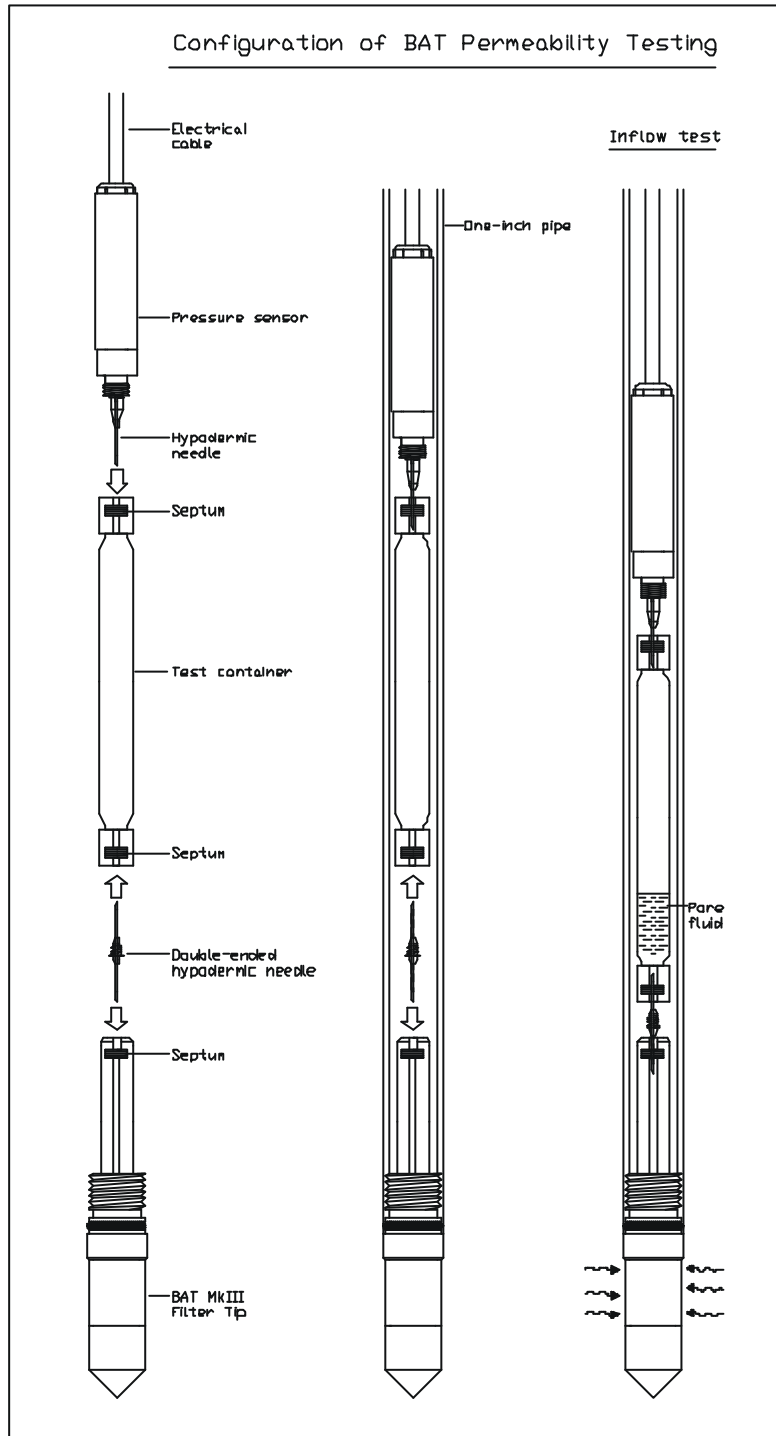

Intelligent Sensor system

BAT[®]-system II

P.O. Box 469
2740 AL Waddinxveen
The Netherlands
Tel. +31 182 - 640 964
Fax +31 182 - 649 664
www.profound.nl